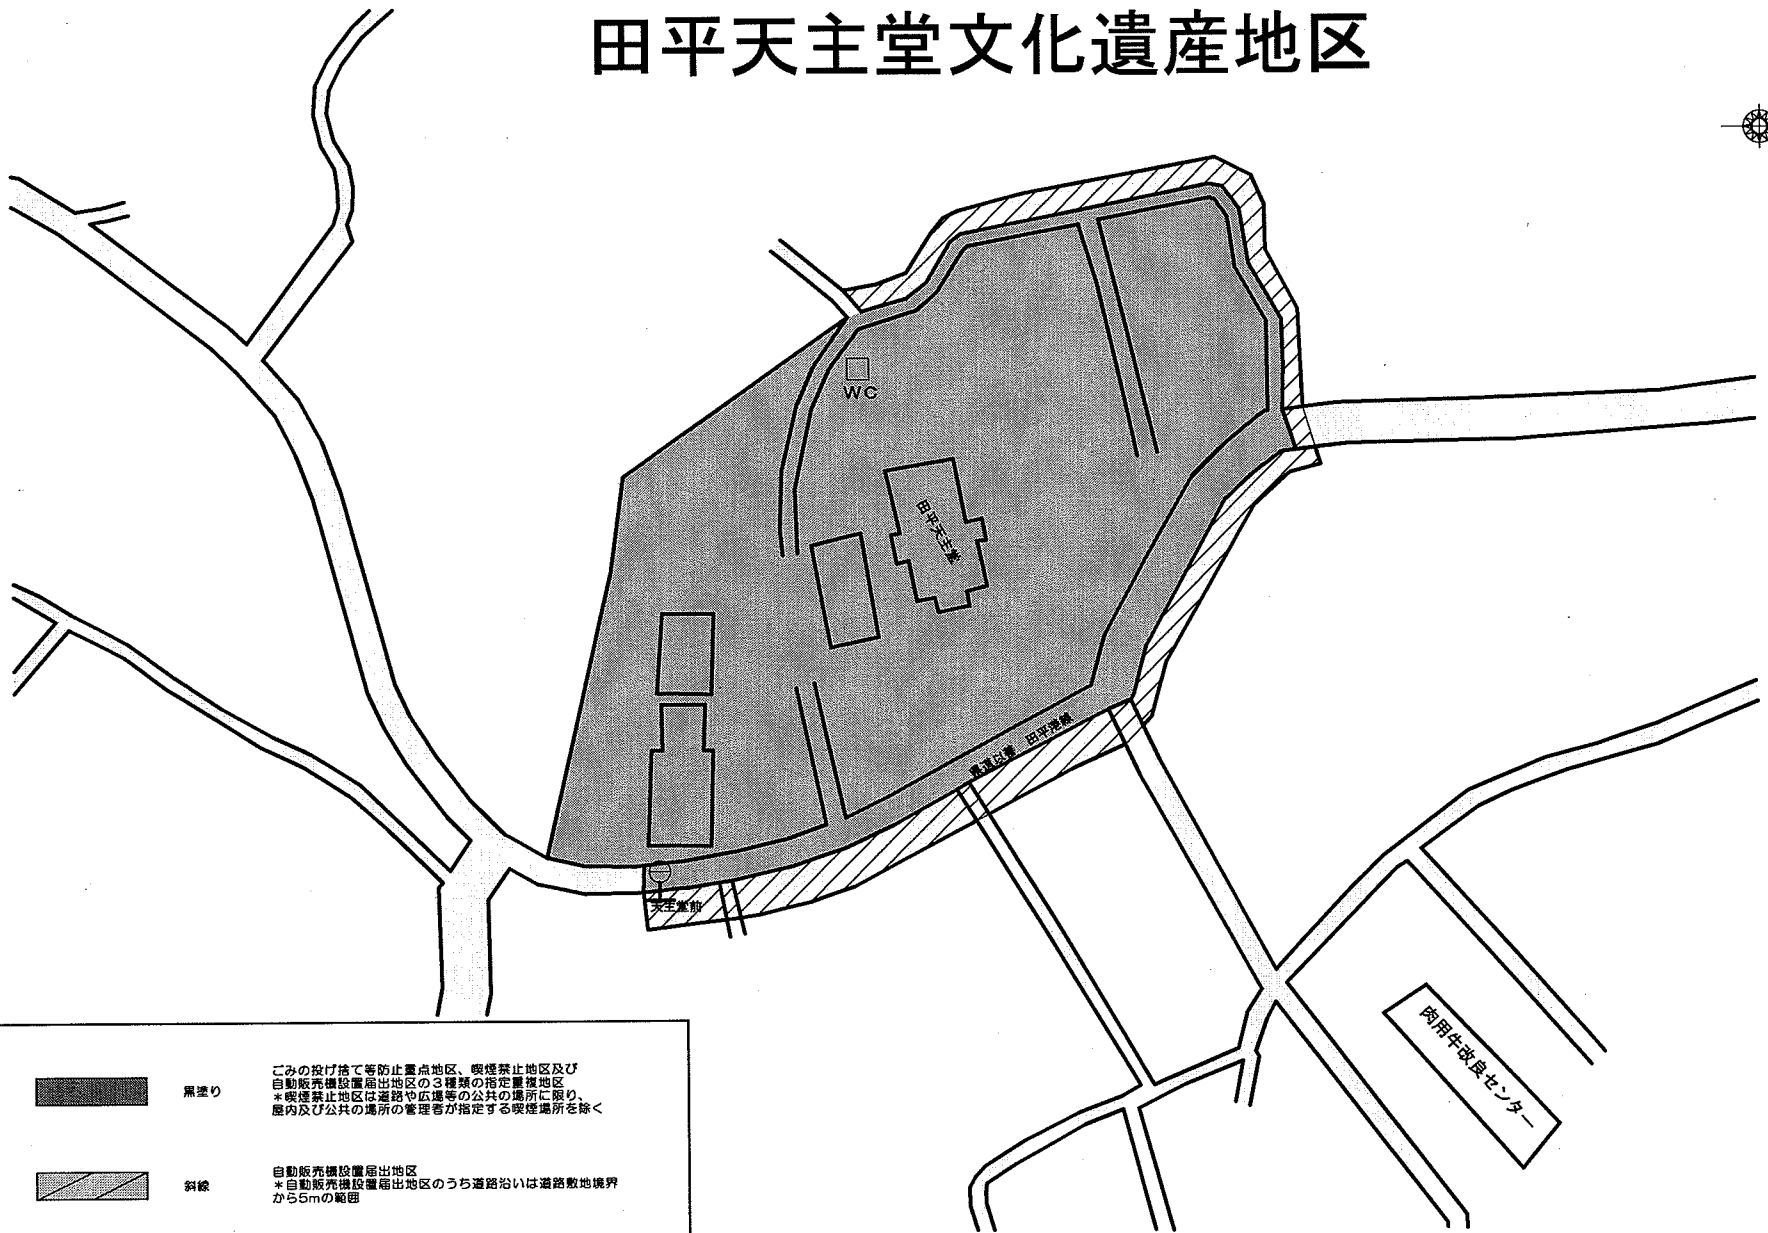

# 田平天主堂文化遺産地区

	黒塗り	ごみの投げ捨て等防止重点地区、喫煙禁止地区及び自動販売機設置届出地区の3種類の指定重複地区 *喫煙禁止地区は道路や広場等の公共の場所に限り、屋内及び公共の場所の管理者が指定する喫煙場所を除く
	斜線	自動販売機設置届出地区 *自動販売機設置届出地区のうち道路沿いは道路敷地境界から5mの範囲

S=1/1,500 地図上の1cmは約15m