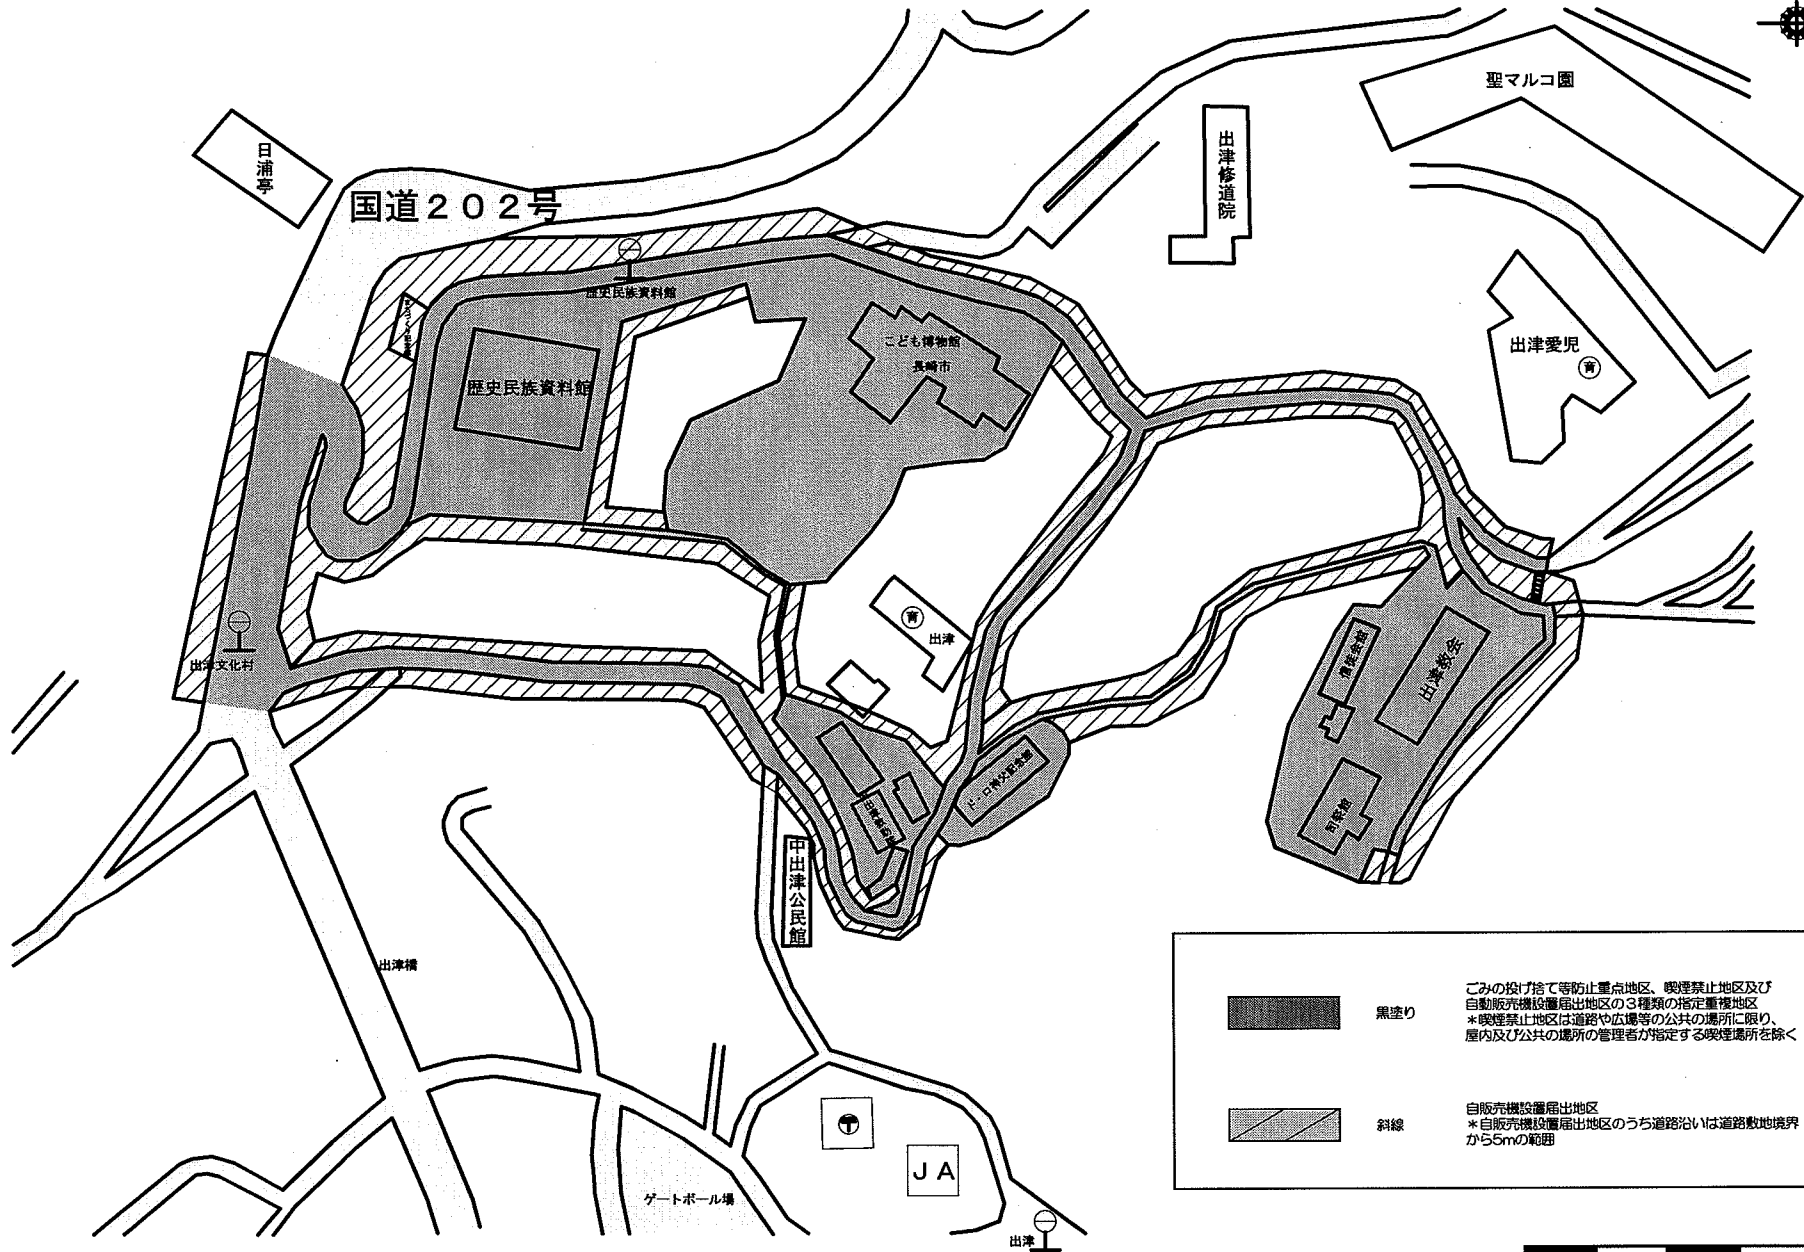

旧出津救助院・出津教会・ド・ロ神父遺跡文化遺産地区

	黒塗り	こみの投げ捨て等防止重点地区、喫煙禁止地区及び 自動販売機設置届出地区の3種類の指定重複地区 *喫煙禁止地区は道路や広場等の公共の場所に限り、 屋内及び公共の場所の管理者が指定する喫煙場所を除く
	斜線	自動販売機設置届出地区 *自動販売機設置届出地区のうち道路沿いは道路敷地境界 から5mの範囲

S 1/2, 000 地図上の1cmは約20m