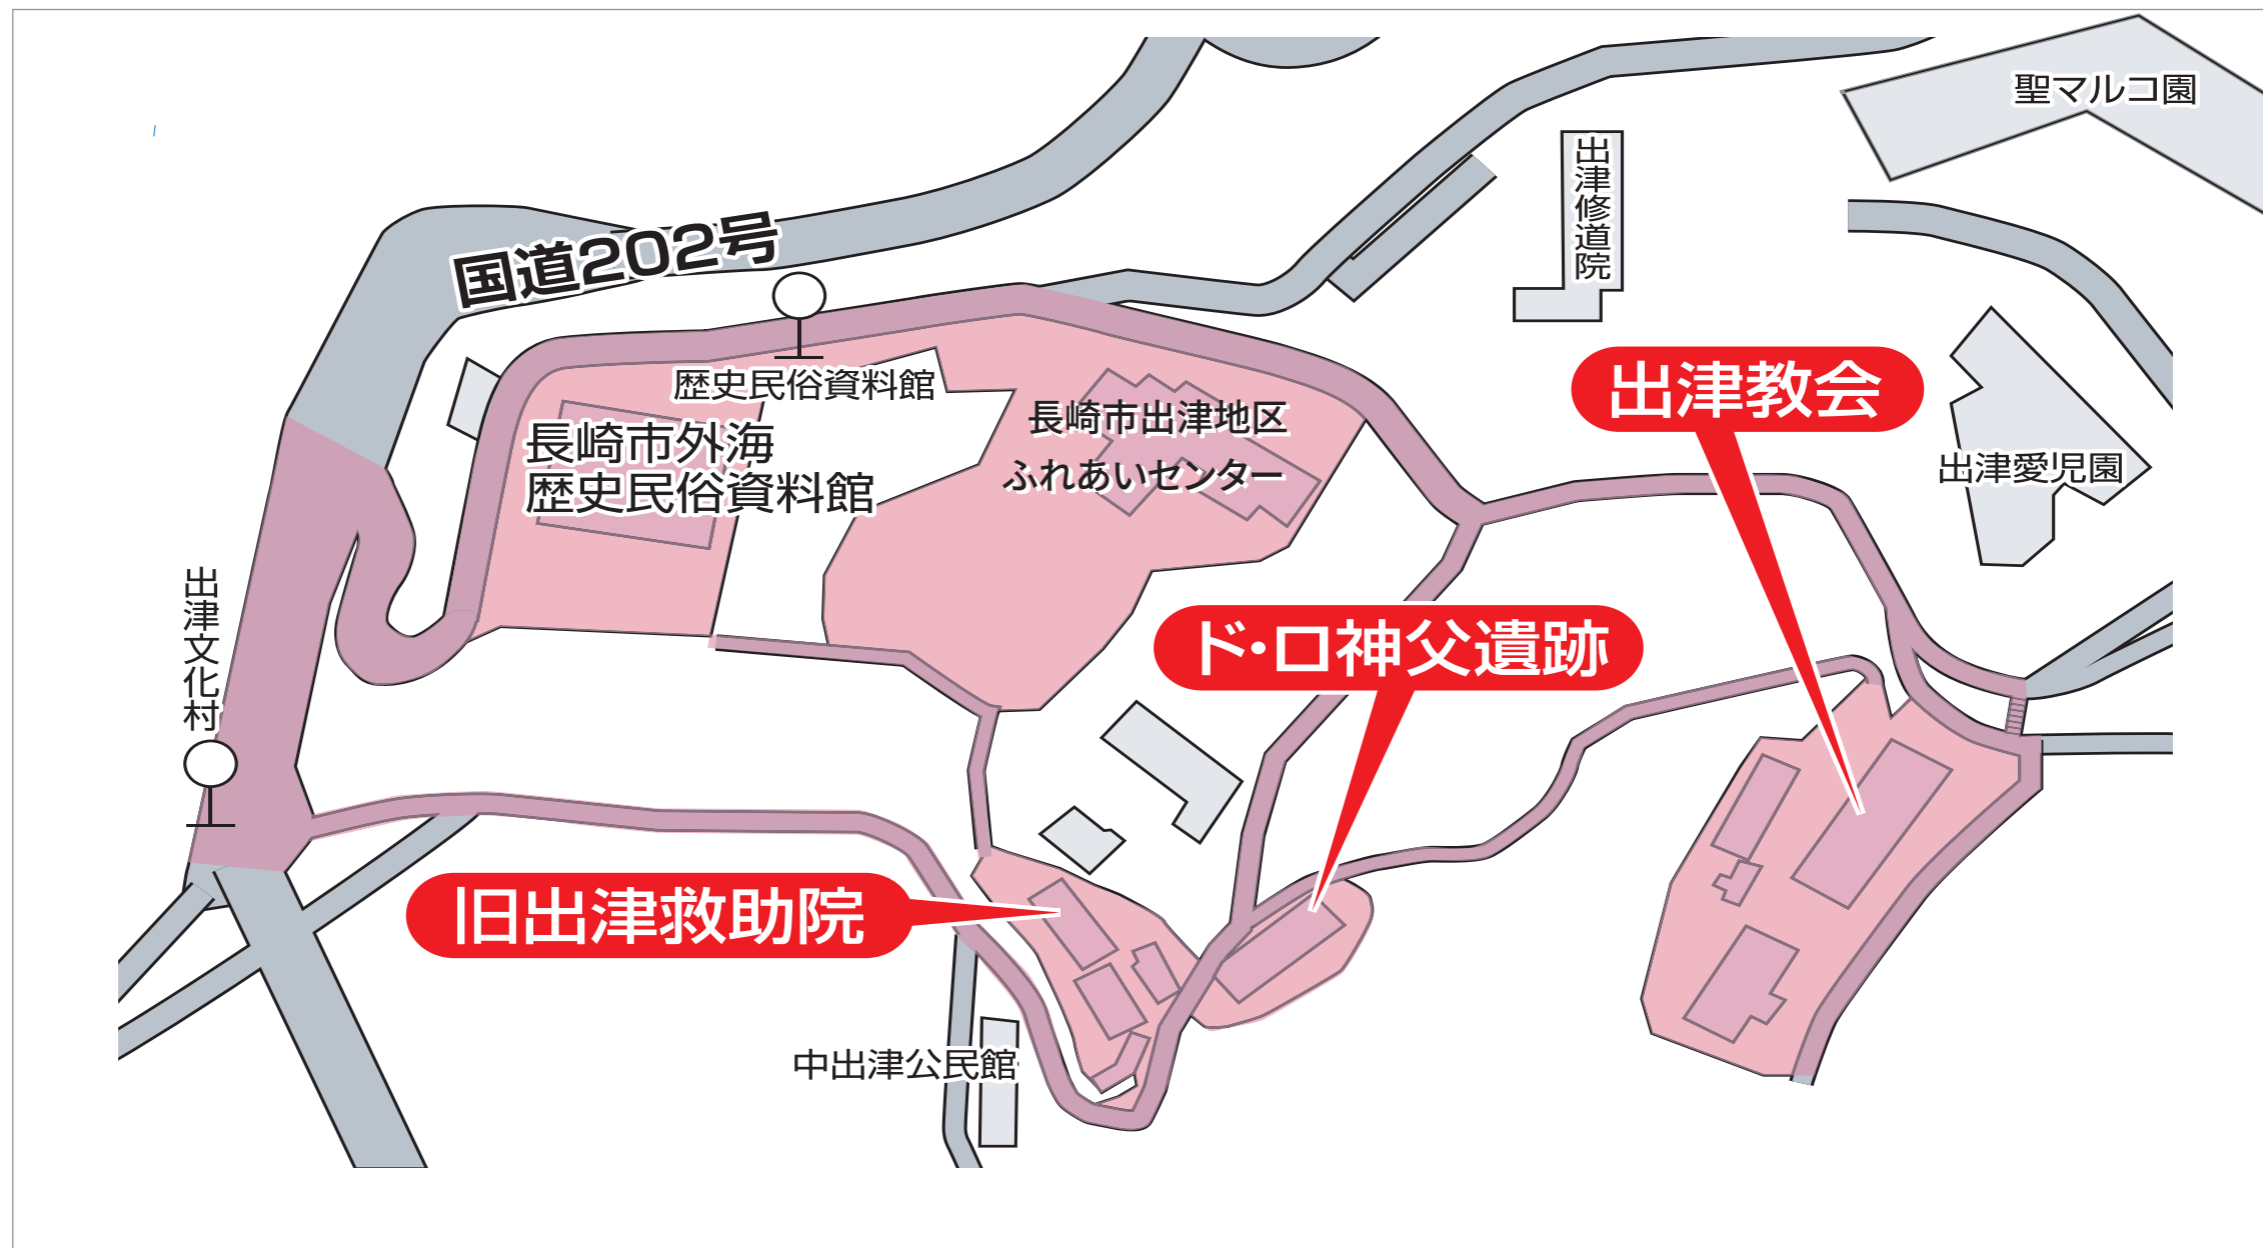

旧出津救助院、出津教会 ド・ロ神父遺跡

ポイ捨て・喫煙禁止地区

特に人通りが多い商店街や観光地等の
14地区を「ポイ捨て・喫煙禁止地区」
に指定しています

「ポイ捨て・喫煙禁止地区」について、
詳しくはホームページをご覧ください。

<http://www.city.nagasaki.lg.jp/contents/kankyo/gomistation.html>

長崎市 ポイ捨てマップ 検索

ポイ捨てマップはこちらから