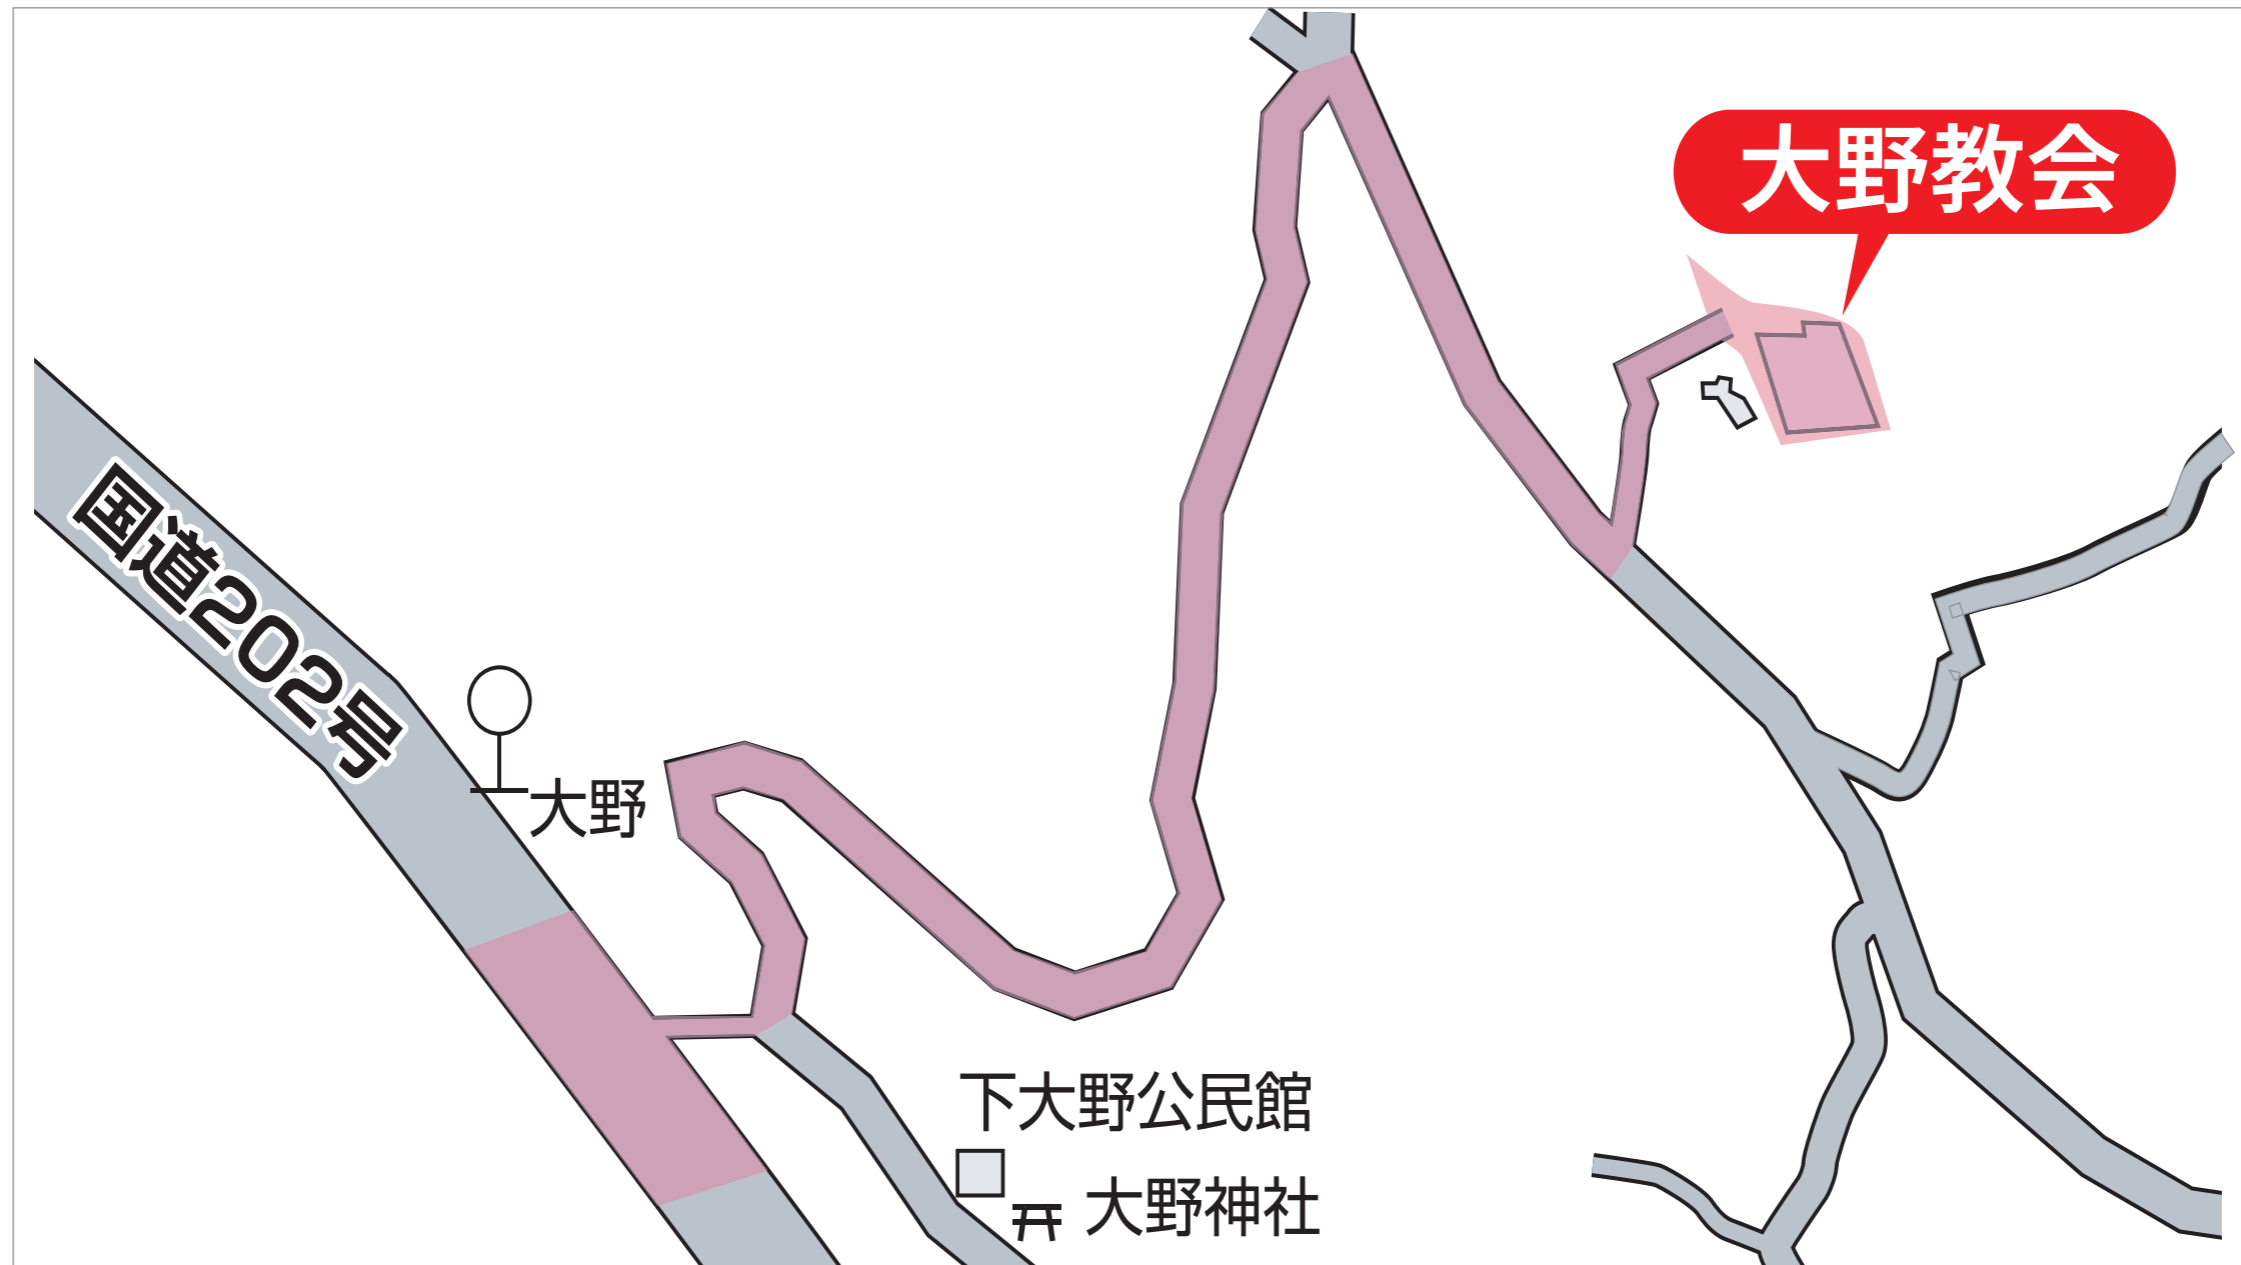

大野教会堂

ポイ捨て・喫煙禁止地区

特に人通りが多い商店街や観光地等の
14地区を「ポイ捨て・喫煙禁止地区」
に指定しています

「ポイ捨て・喫煙禁止地区」について、
詳しくはホームページをご覧ください。

<http://www.city.nagasaki.lg.jp/contents/kankyo/gomistation.html>

長崎市 ポイ捨てマップ 検索

ポイ捨てマップはこちらから