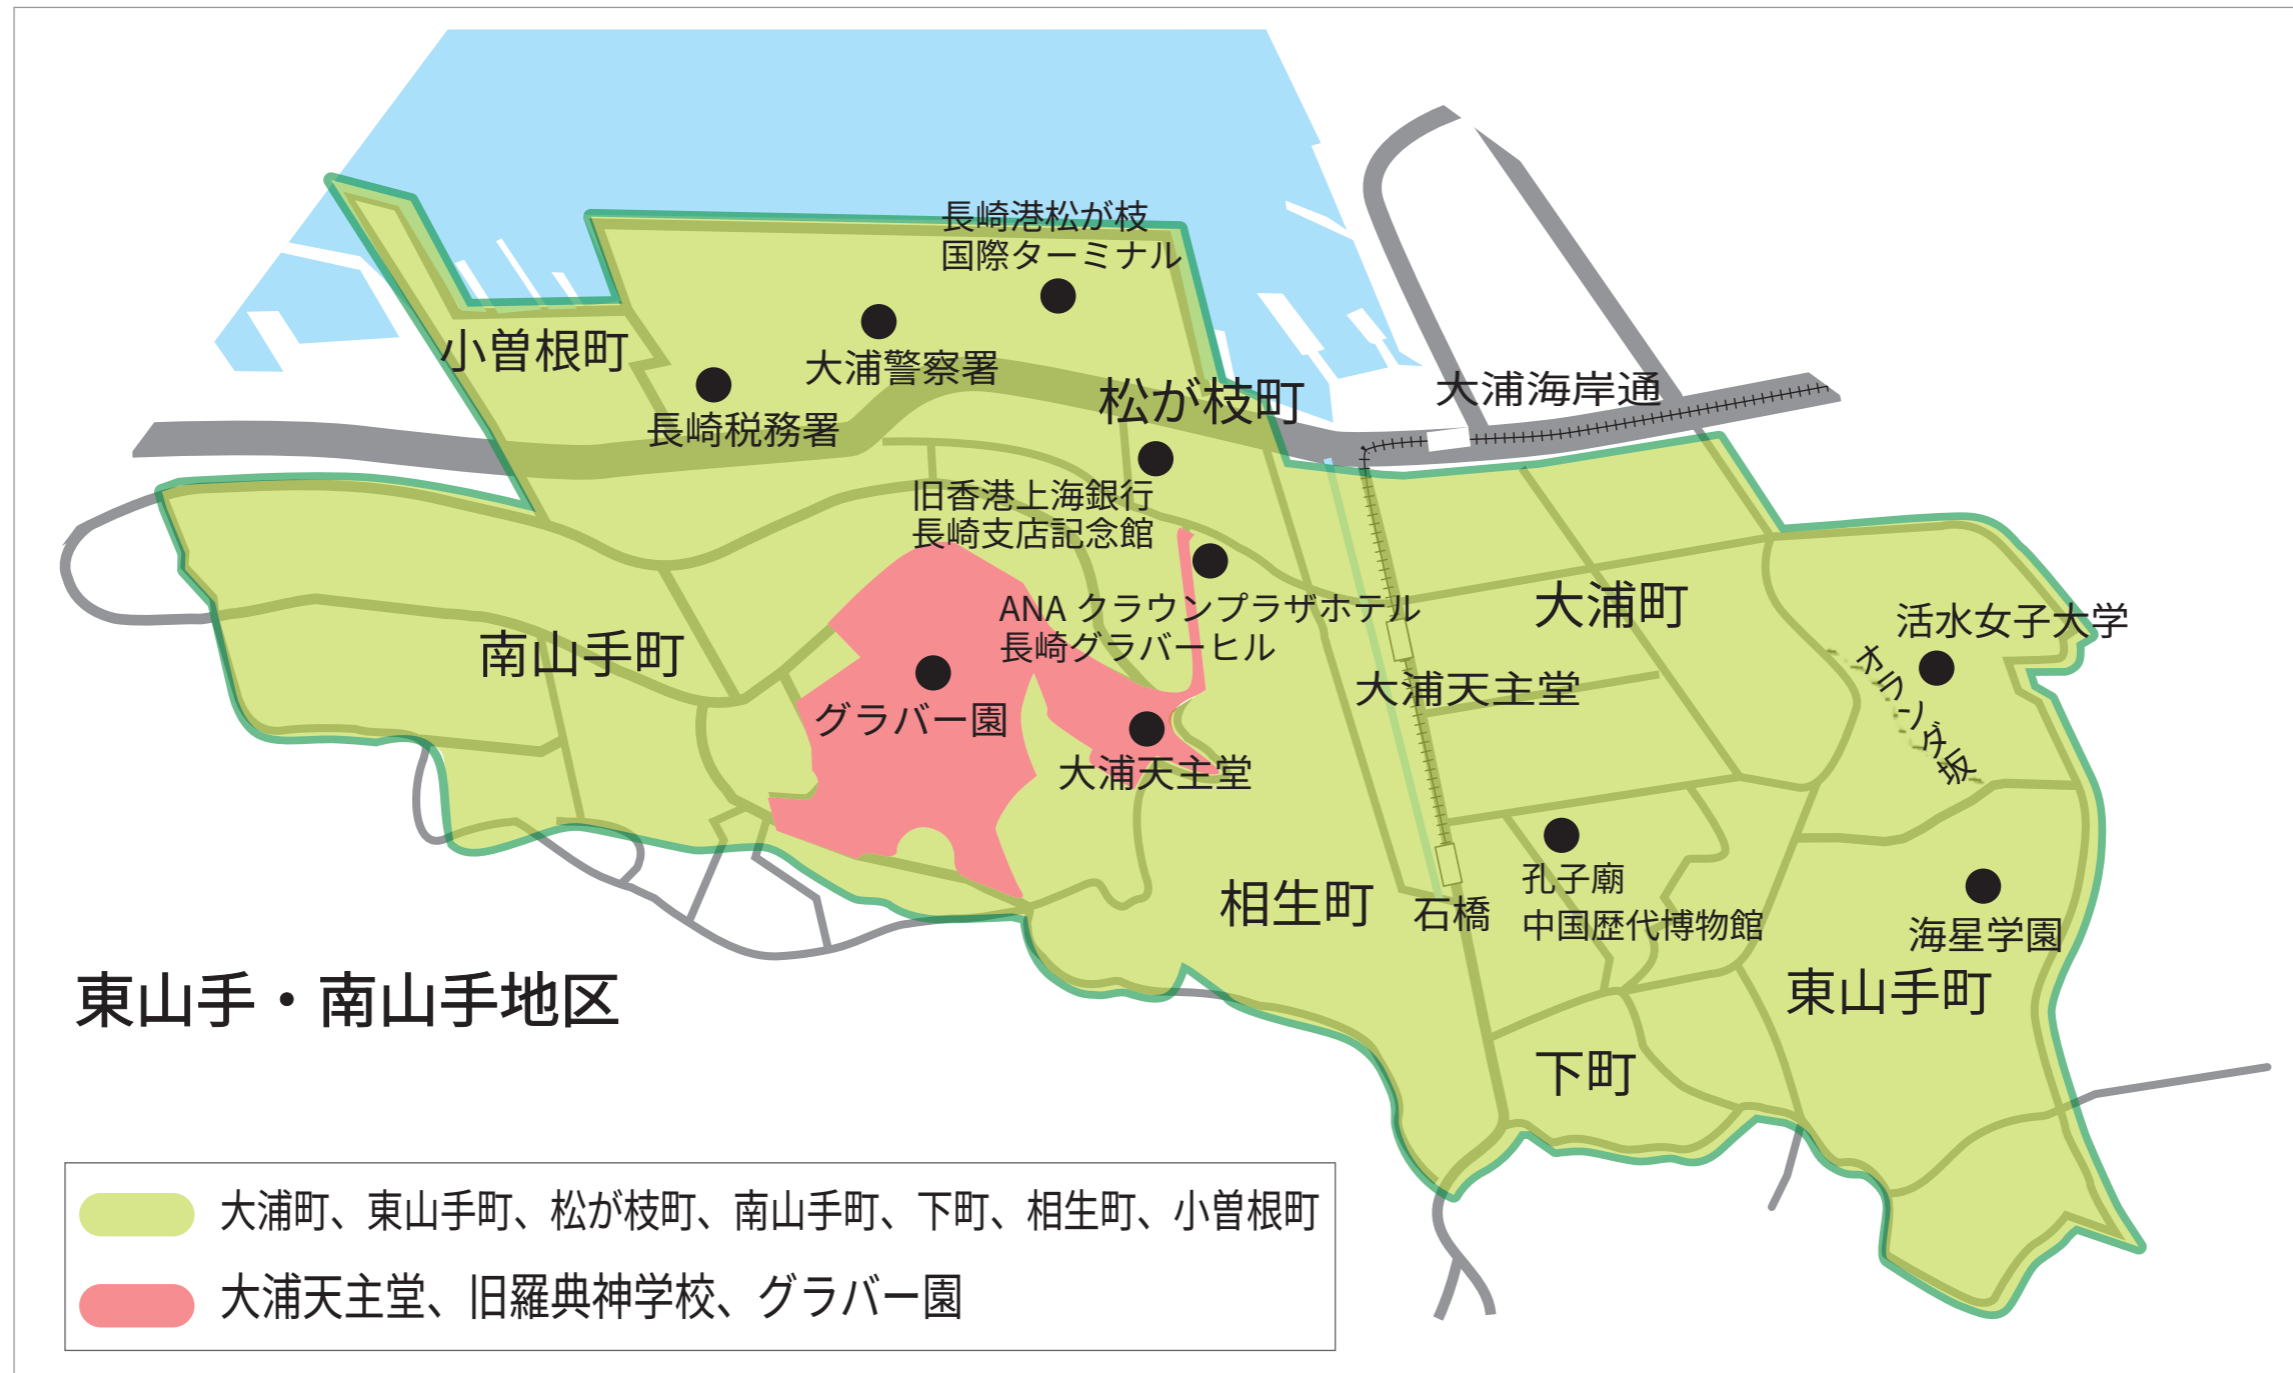

東山手・南山手地区

ポイ捨て・喫煙禁止地区

特に人通りが多い商店街や観光地等の
14地区を「ポイ捨て・喫煙禁止地区」
に指定しています

「ポイ捨て・喫煙禁止地区」について、
詳しくはホームページをご覧ください。

<http://www.city.nagasaki.lg.jp/contents/kankyo/gomistation.html>

長崎市 ポイ捨てマップ 検索

ポイ捨てマップはこちらから